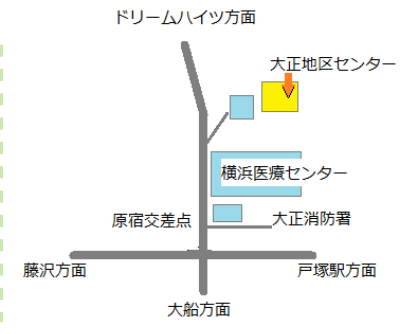

おしゃべいひろば

おしゃべいひろばは、未就学児の親子やフレママがおしゃべいしたり、遊んだり、ゆったり過ごしていただく広場です。

場所:大正地区センター フレイルーム
時間:月曜日・水曜日・・・10:00～13:00
※月曜日が休館日の日は土曜日
対象:0歳～未就学児と養育者、フレママ、パパ

情報コーナー

子育てに関する
情報がいっぱい!

遊び

おもちゃで遊ぼう

ミニ講座

子育てに役立つ講座や
イベントを開催します。

千代紙でお雛様を 作いましょう!!

定員:15名(各回5名づつ)

2月26日(月)

10:00～12:00

(①10:30～ ②11:00～ ③11:30～)

※クリアファイルをお持ちください。(できたものを挟んで帰る)
※ママ、パパ、保護者様対象の講座です。

場所:大正地区センター フレイルーム・無料
申込・問合せ:大正地区センター(電話852-4111)